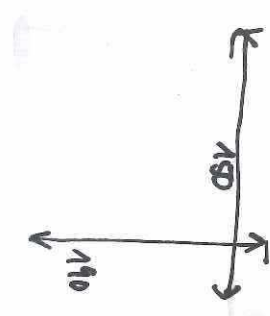

Stehlampe Gooseneck White

Kare-Design